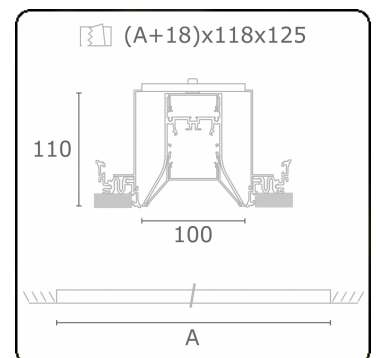

**Lichttechnische gegevens**

UGR	>19
CIE Fluxcode	56 88 98 99 71

**Afmetingen**

A	1144 mm
---	---------

**Opmerkingen**

Inbouwarmatuur (randloos) - Direct - HO 150mA - satiné - ANO

**ENERGY**

A  
 Verkrijgbaar op aanvraag.  
B  
 Disponible sur demande.  
C  
D  
 Available on request.  
E  
F  
 Auf Anfrage.  
G