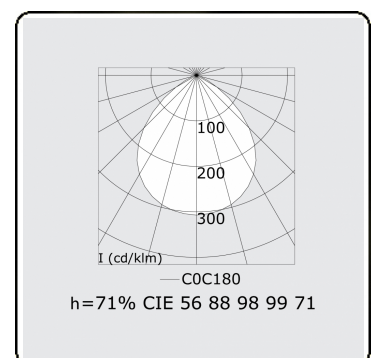

**Lichttechnische gegevens**

UGR	>19
CIE Fluxcode	56 88 98 99 71

**Afmetingen**

A	1144 mm
---	---------

**Opmerkingen**

Inbouwarmatuur (randloos) - Direct - HO 150mA - satiné - ANO

**ENERGY**

A  
 Verkrijgbaar op aanvraag.  
B  
 Disponible sur demande.  
C  
D  
 Available on request.  
E  
F  
 Auf Anfrage.  
G