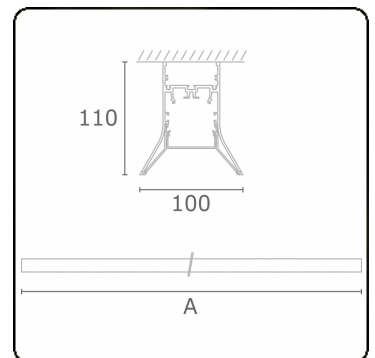

Lichttechnische gegevens

UGR	>19
CIE Fluxcode	56 88 98 99 71

Afmetingen

A	2824 mm
---	---------

Opmerkingen

Plafondarmatuur - Direct - HO 150mA - satiné - ANO

ENERGY

Verrijgbaar op aanvraag.