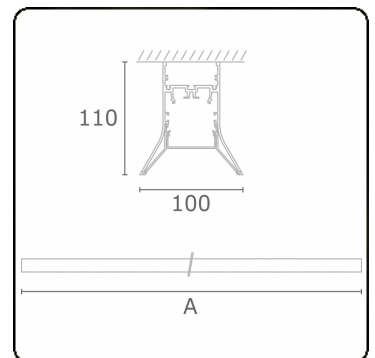

**Lichttechnische Daten**

UGR	>19
CIE Fluxcode	56 88 98 99 71

**Abmessungen**

A	2544 mm
---	---------

**Bemerkungen**

Deckenleuchte - Direkt - HO 150mA - satiniert - ANO

**ENERGY**

Verrijgbaar op aanvraag.  
Disponible sur demande.  
Available on request.  
Auf Anfrage.