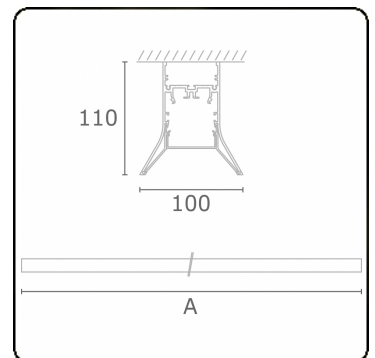

Photometric details

UGR	>19
CIE Fluxcode	56 88 98 99 71

Dimensions

A	2544 mm
---	---------

Remarks

Ceiling luminaire - Direct - HO 150mA - satin - ANO

ENERGY

Verrijgbaar op aanvraag.