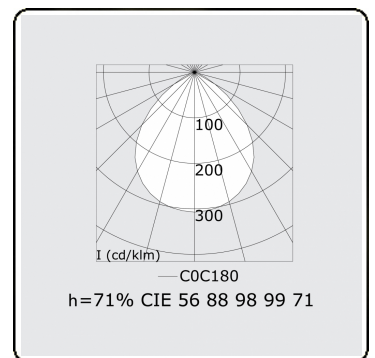

**Elektrische Gegevens**

Veiligheidsklasse	I
Voeding	230V
Voorschakelapparaat	Stroomvoeding

**Lampgegevens**

Lamptype	LED 4000K
Wattage	3,2W
Bruto lichtstroom	6030
Armatuur vermogen	31,7W
Aantal	9
Levensduur LED module	L80/B10 > 72000h
Kleurtolerantie	MacAdam 3
CRI	>80

**Lichttechnische gegevens**

UGR	>19
CIE Fluxcode	56 88 98 99 71

**Afmetingen**

A	2544 mm
---	---------

**Opmerkingen**

Plafondarmatuur - Direct - HO 150mA - satiné - ANO

**ENERGY**

Verrijgbaar op aanvraag.