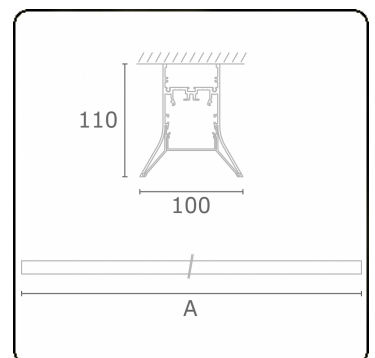

Lichttechnische gegevens

UGR	>19
CIE Fluxcode	56 88 98 99 71

Afmetingen

A	1984 mm
---	---------

Opmerkingen

Plafondarmatuur - Direct - HO 150mA - satiné - ANO

ENERGY

Verrijgbaar op aanvraag.