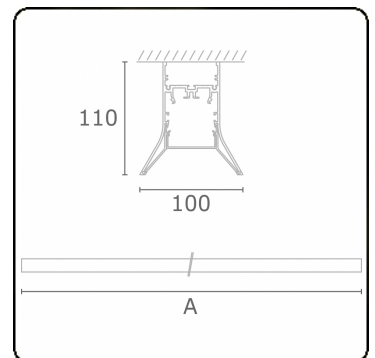

Photometric details

UGR	>19
CIE Fluxcode	56 88 98 99 71

Dimensions

A	1144 mm
---	---------

Remarks

Ceiling luminaire - Direct - HO 150mA - satin - ANO

ENERGY

Verrijgbaar op aanvraag.