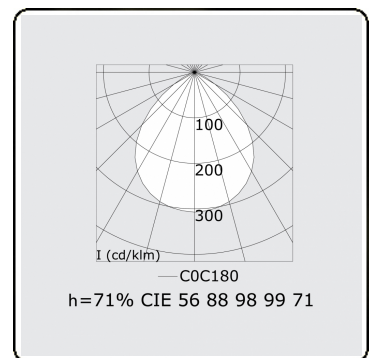

Lichttechnische gegevens

UGR	>19
CIE Fluxcode	56 88 98 99 71

Afmetingen

A	1144 mm
---	---------

Opmerkingen

Plafondarmatuur - Direct - HO 150mA - satiné - ANO

ENERGY

Verrijgbaar op aanvraag.