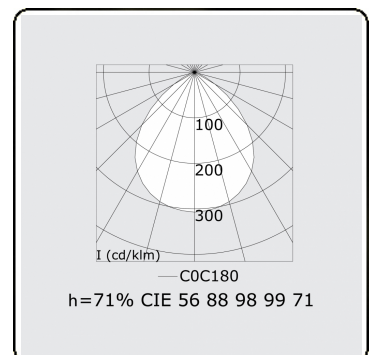

Score flach Direkt - satiniert - HO 150mA - ANO
05.87004593-0001

Leuchtendaten

| | |
|--------------------|------------------------|
| Montage | Decke |
| Lichtaustritt | Direkt |
| Leuchten Abdeckung | satinierte Abdeckung |
| Schutzgrad | IP 20 |
| Gehäuse | Aluminium |
| Verarbeitung | eloxierte Verarbeitung |
| Prüfzeichen | CE, ISO 9001 |

Lichttechnische Daten

| | |
|--------------|----------------|
| UGR | >19 |
| CIE Fluxcode | 56 88 98 99 71 |

Abmessungen

| | |
|---|---------|
| A | 2544 mm |
|---|---------|

Bemerkungen

Deckenleuchte - Direkt - HO 150mA - satiniert - ANO