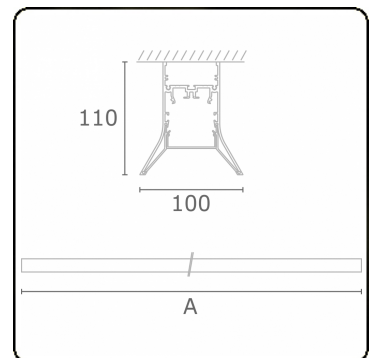

Lichttechnische Daten

| | |
|--------------|----------------|
| UGR | >19 |
| CIE Fluxcode | 56 88 98 99 71 |

Abmessungen

| | |
|---|---------|
| A | 2544 mm |
|---|---------|

Bemerkungen

Deckenleuchte - Direkt - HO 150mA - satiniert - ANO