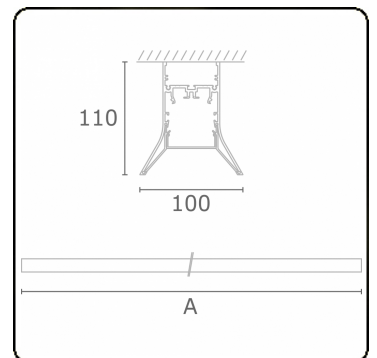

Lichttechnische gegevens

UGR	>19
CIE Fluxcode	56 88 98 99 71

Afmetingen

A	2544 mm
---	---------

Opmerkingen

Plafondarmatuur - Direct - HO 150mA - satiné - ANO

ENERGY

Verrijgbaar op aanvraag.