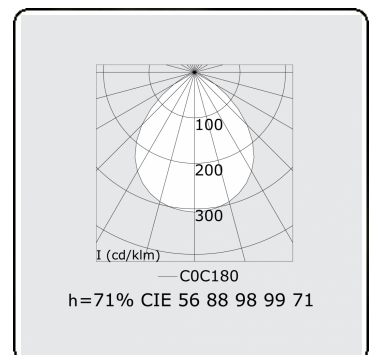

Lichttechnische gegevens

UGR	>19
CIE Fluxcode	56 88 98 99 71

Afmetingen

A	2264 mm
---	---------

Opmerkingen

Plafondarmatuur - Direct - HO 150mA - satiné - ANO

ENERGY

Verrijgbaar op aanvraag.