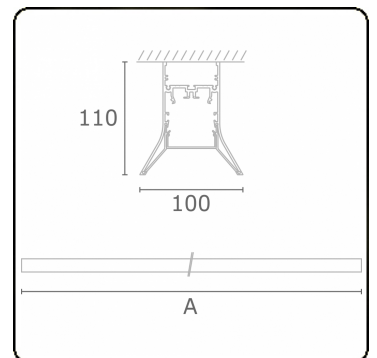

Lichttechnische Daten

UGR	>19
CIE Fluxcode	56 88 98 99 71

Abmessungen

A	1704 mm
---	---------

Bemerkungen

Deckenleuchte - Direkt - HO 150mA - satiniert - ANO

ENERGY

Verrijgbaar op aanvraag.