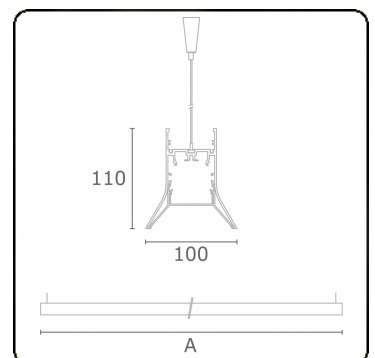

Lichttechnische gegevens

UGR	>19
CIE Fluxcode	56 88 98 99 71

Afmetingen

A	1984 mm
---	---------

Opmerkingen

Pendelarmatuur - Direct - HO 150mA - satiné - ANO

ENERGY

Verrijgbaar op aanvraag.