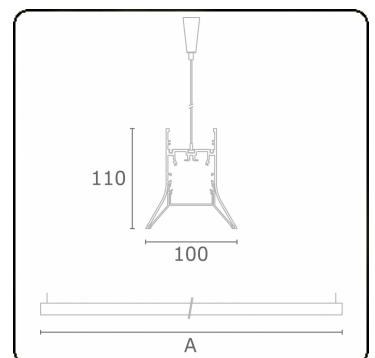

Lichttechnische gegevens

UGR	>19
CIE Fluxcode	56 88 98 99 71

Afmetingen

A	2264 mm
---	---------

Opmerkingen

Pendelarmatuur - Direct - HO 150mA - satiné - ANO

ENERGY

Verrijgbaar op aanvraag.