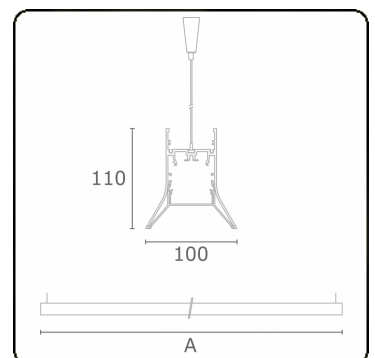

**Lichttechnische gegevens**

UGR	>19
CIE Fluxcode	56 88 98 99 71

**Afmetingen**

A	1984 mm
---	---------

**Opmerkingen**

Pendelarmatuur - Direct - HO 150mA - satiné - ANO

**ENERGY**

Verrijgbaar op aanvraag.