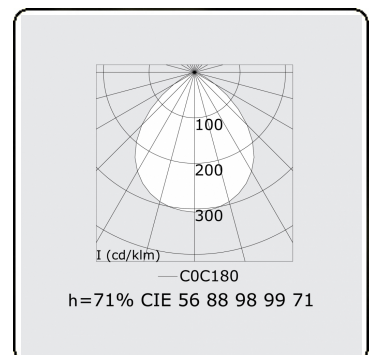

**Lichttechnische gegevens**

UGR	>19
CIE Fluxcode	56 88 98 99 71

**Afmetingen**

A	1984 mm
---	---------

**Opmerkingen**

Pendelarmatuur - Direct - HO 150mA - satiné - ANO

**ENERGY**

Verrijgbaar op aanvraag.