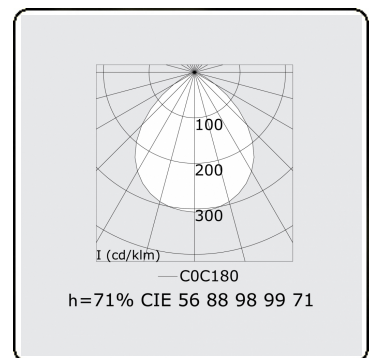

Lichttechnische gegevens

UGR	>19
CIE Fluxcode	56 88 98 99 71

Afmetingen

A	1704 mm
---	---------

Opmerkingen

Pendelarmatuur - Direct - HO 150mA - satiné - ANO

ENERGY

Verkrijgbaar op aanvraag.