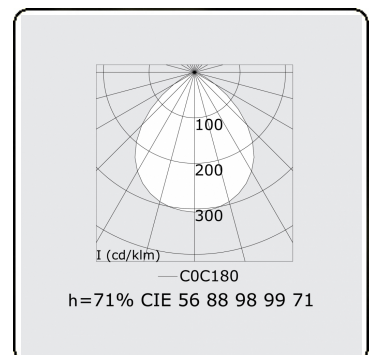

Score flat Direct - satiné - HO 150mA - ANO
04.87000554-0001

Armatuurgegevens

Montage	Gependeld
Lichtuittreding	Direct
Afscherming	satiné plexi
Beschermingsgraad	IP 20
Behuizing	Aluminium
Afwerking	geanodiseerde afwerking
Keurmerken	CE, ISO 9001

Elektrische Gegevens

Veiligheidsklasse	I
Voeding	230V
Voorschakelapparaat	Stroomvoeding

Lampgegevens

Lamptype	LED 4000K
Wattage	3,2W
Bruto lichtstroom	3350
Armatuur vermogen	17,6W
Aantal	5
Levensduur LED module	L80/B10 > 72000h
Kleurtolerantie	MacAdam 3
CRI	>80

Lichttechnische gegevens

UGR	>19
CIE Fluxcode	56 88 98 99 71

Afmetingen

A	1424 mm
---	---------

Opmerkingen

Pendelarmatuur - Direct - HO 150mA - satiné - ANO

ENERGY

Verrijgbaar op aanvraag.