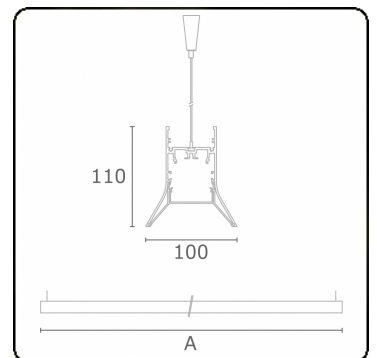

Lichttechnische gegevens

UGR	>19
CIE Fluxcode	56 88 98 99 71

Afmetingen

A	1424 mm
---	---------

Opmerkingen

Pendelarmatuur - Direct - HO 150mA - satiné - ANO

ENERGY

Verrijgbaar op aanvraag.