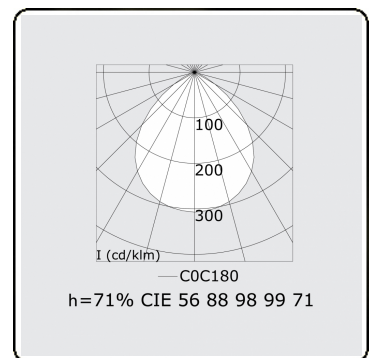

**Lichttechnische gegevens**

UGR	>19
CIE Fluxcode	56 88 98 99 71

**Afmetingen**

A	2544 mm
---	---------

**Opmerkingen**

Pendelarmatuur - Direct - HO 150mA - satiné - ANO

**ENERGY**

Verrijgbaar op aanvraag.