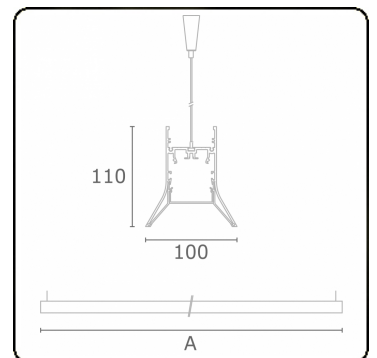

Lichttechnische gegevens

UGR	>19
CIE Fluxcode	56 88 98 99 71

Afmetingen

A	1984 mm
---	---------

Opmerkingen

Pendelarmatuur - Direct - HO 150mA - satiné - ANO

ENERGY

Verrijgbaar op aanvraag.