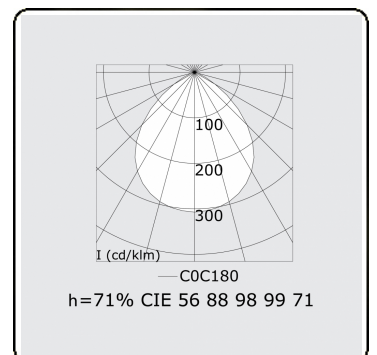

Score flat Direct - satiné - HO 150mA - ANO
04.87004573-0001

Armatuurgegevens

Montage	Gependeld
Lichtuittreding	Direct
Afscherming	satiné plexi
Beschermingsgraad	IP 20
Behuizing	Aluminium
Afwerking	geanodiseerde afwerking
Keurmerken	CE, ISO 9001

Lichttechnische gegevens

UGR	>19
CIE Fluxcode	56 88 98 99 71

Afmetingen

A	1984 mm
---	---------

Opmerkingen

Pendelarmatuur - Direct - HO 150mA - satiné - ANO

ENERGY

Verrijgbaar op aanvraag.