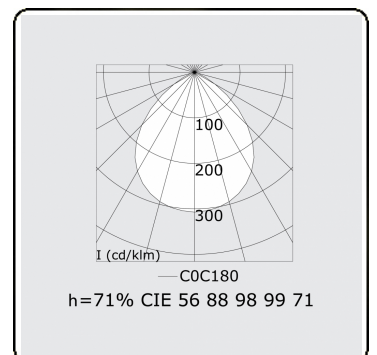

Lichttechnische gegevens

UGR	>19
CIE Fluxcode	56 88 98 99 71

Afmetingen

A	1704 mm
---	---------

Opmerkingen

Pendelarmatuur - Direct - HO 150mA - satiné - ANO

ENERGY

A
 Verkrijgbaar op aanvraag.
B
 Disponible sur demande.
C
D
 Available on request.
E
F
 Auf Anfrage.
G