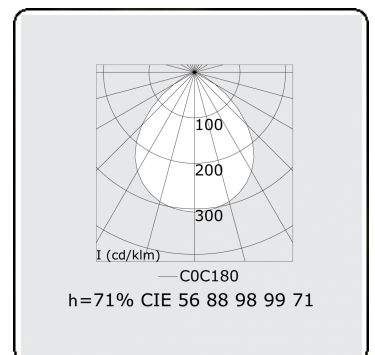

Score flat Direct - satiné - HO 150mA - ANO  
04.87000573-0001

**Armatuurgegevens**

Montage	Gependeld
Lichtuittreding	Direct
Afscherming	satiné plexi
Beschermingsgraad	IP 20
Behuizing	Aluminium
Afwerking	geanodiseerde afwerking
Keurmerken	CE, ISO 9001

**Lichttechnische gegevens**

UGR	>19
CIE Fluxcode	56 88 98 99 71

**Afmetingen**

A	1984 mm
---	---------

**Opmerkingen**

Pendelarmatuur - Direct - HO 150mA - satiné - ANO

**ENERGY**

Verrijgbaar op aanvraag.