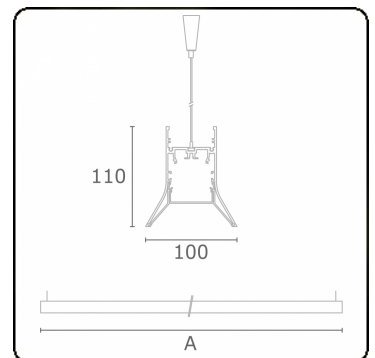

**Lichttechnische gegevens**

UGR	>19
CIE Fluxcode	56 88 98 99 71

**Afmetingen**

A	1984 mm
---	---------

**Opmerkingen**

Pendelarmatuur - Direct - HO 150mA - satiné - ANO

**ENERGY**

Verrijgbaar op aanvraag.