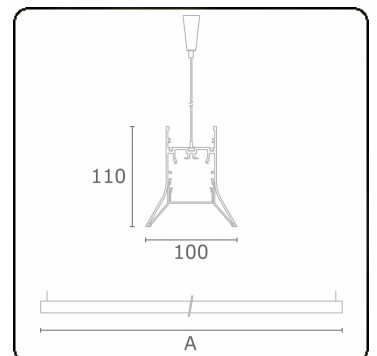

Lichttechnische gegevens

UGR	>19
CIE Fluxcode	56 88 98 99 71

Afmetingen

A	1704 mm
---	---------

Opmerkingen

Pendelarmatuur - Direct - HO 150mA - satiné - ANO

ENERGY

Verkrijgbaar op aanvraag.