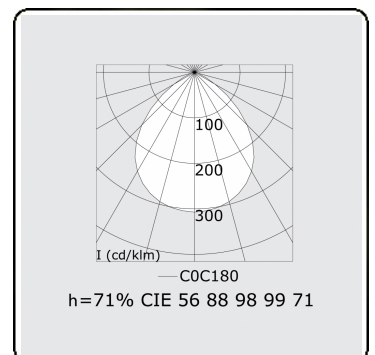

Lichttechnische gegevens

UGR	>19
CIE Fluxcode	56 88 98 99 71

Afmetingen

A	1424 mm
---	---------

Opmerkingen

Pendelarmatuur - Direct - HO 150mA - satiné - ANO

ENERGY

Verrijgbaar op aanvraag.