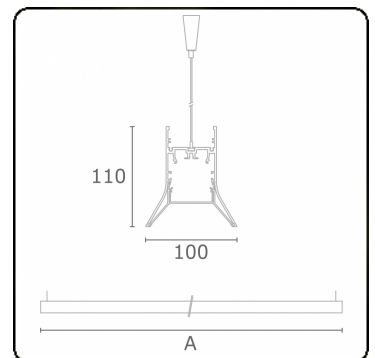

Lichttechnische gegevens

UGR	>19
CIE Fluxcode	56 88 98 99 71

Afmetingen

A	1424 mm
---	---------

Opmerkingen

Pendelarmatuur - Direct - HO 150mA - satiné - ANO

ENERGY

Verrijgbaar op aanvraag.