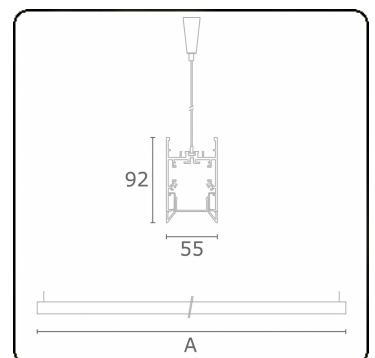

Edge 55 B Direct - satiné - HO 150mA - RAL
04.74204504-9999

Armatuurgegevens

Montage	Gependeld
Lichtuittreding	Direct
Afscherming	satiné plexi
Beschermingsgraad	IP 20
Behuizing	Aluminium
Afwerking	RAL kleur naar keuze
Keurmerken	CE, ISO 9001

Lichttechnische gegevens

UGR	>19
CIE Fluxcode	56 87 99 99 59

Afmetingen

A	2816 mm
---	---------

Opmerkingen

Pendelarmatuur - Direct - HO 150mA - satiné - RAL

ENERGY

Verrijgbaar op aanvraag.