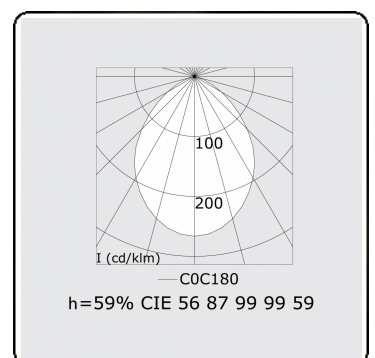

Lichttechnische gegevens

UGR	>19
CIE Fluxcode	56 87 99 99 59

Afmetingen

A	2816 mm
---	---------

Opmerkingen

Pendelarmatuur - Direct - HO 150mA - satiné - RAL

ENERGY

Verrijgbaar op aanvraag.