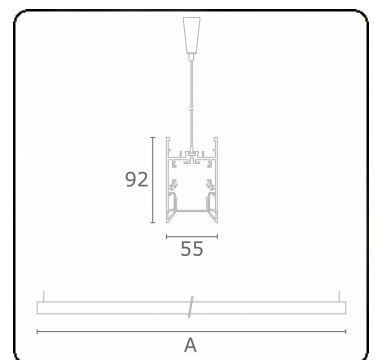

Edge 55 B Direct - satiné - HO 150mA - RAL
04.74204594-9999

Armatuurgegevens

Montage	Gependeld
Lichtuittreding	Direct
Afscherming	satiné plexi
Beschermingsgraad	IP 20
Behuizing	Aluminium
Afwerking	RAL kleur naar keuze
Keurmerken	CE, ISO 9001

Lichttechnische gegevens

UGR	>19
CIE Fluxcode	56 87 99 99 59

Afmetingen

A	2536 mm
---	---------

Opmerkingen

Pendelarmatuur - Direct - HO 150mA - satiné - RAL

ENERGY

A
 Verkrijgbaar op aanvraag.
B
 Disponible sur demande.
C
D
 Available on request.
E
F
 Auf Anfrage.
G