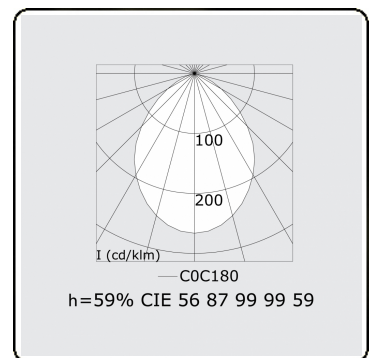

Lichttechnische Daten

UGR	>19
CIE Fluxcode	56 87 99 99 59

Abmessungen

A	2256 mm
---	---------

Bemerkungen

Pendelleuchte - Direkt - HO 150mA - satiniert - RAL

ENERGY

Verrijgbaar op aanvraag.