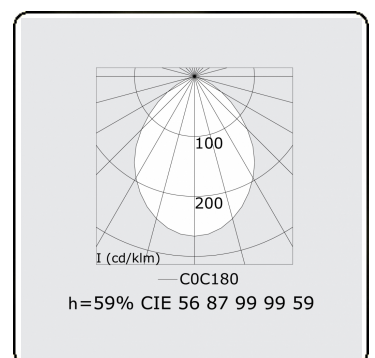

Lichttechnische gegevens

UGR	>19
CIE Fluxcode	56 87 99 99 59

Afmetingen

A	1976 mm
---	---------

Opmerkingen

Pendelarmatuur - Direct - HO 150mA - satiné - RAL

ENERGY

A
 Verkrijgbaar op aanvraag.
B
 Disponible sur demande.
C
D
 Available on request.
E
 Auf Anfrage.
F
G