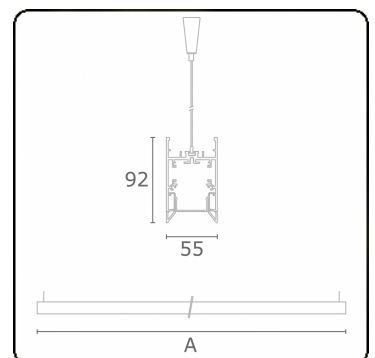

Edge 55 B Direct - satiné - HO 150mA - RAL
04.74204573-9999

Armatuurgegevens

Montage	Gependeld
Lichtuittreding	Direct
Afscherming	satiné plexi
Beschermingsgraad	IP 20
Behuizing	Aluminium
Afwerking	RAL kleur naar keuze
Keurmerken	CE, ISO 9001

Lichttechnische gegevens

UGR	>19
CIE Fluxcode	56 87 99 99 59

Afmetingen

A	1976 mm
---	---------

Opmerkingen

Pendelarmatuur - Direct - HO 150mA - satiné - RAL

ENERGY

A
 Verkrijgbaar op aanvraag.
B
 Disponible sur demande.
C
D
 Available on request.
E
 Auf Anfrage.
F
G