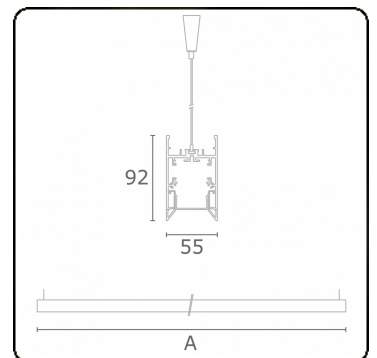

Lichttechnische gegevens

UGR	>19
CIE Fluxcode	56 87 99 99 59

Afmetingen

A	1696 mm
---	---------

Opmerkingen

Pendelarmatuur - Direct - HO 150mA - satiné - RAL

ENERGY

Verkrijgbaar op aanvraag.