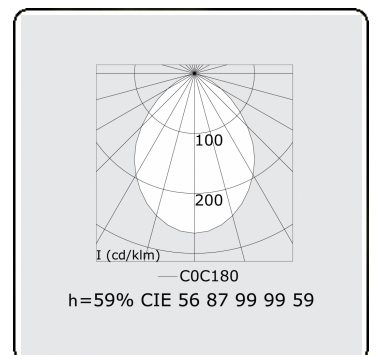

Edge 55 B Direct - satiné - HO 150mA - RAL
04.74204563-9999

Armatuurgegevens

Montage	Gependeld
Lichtuittreding	Direct
Afscherming	satiné plexi
Beschermingsgraad	IP 20
Behuizing	Aluminium
Afwerking	RAL kleur naar keuze
Keurmerken	CE, ISO 9001

Lichttechnische gegevens

UGR	>19
CIE Fluxcode	56 87 99 99 59

Afmetingen

A	1696 mm
---	---------

Opmerkingen

Pendelarmatuur - Direct - HO 150mA - satiné - RAL

ENERGY

Verkrijgbaar op aanvraag.