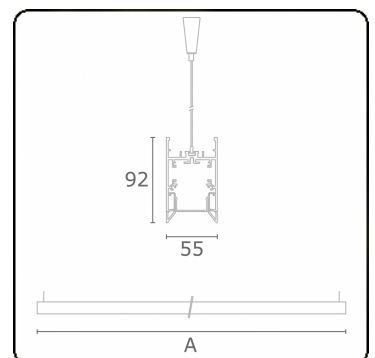

Edge 55 B Direkt - satiniert - HO 150mA - RAL
04.74204543-9999

Leuchtendaten

Montage	Gependelt
Lichtaustritt	Direkt
Leuchten Abdeckung	satinierte Abdeckung
Schutzgrad	IP 20
Gehäuse	Aluminium
Verarbeitung	RAL Farbe nach Wahl
Prüfzeichen	CE, ISO 9001

Lichttechnische Daten

UGR	>19
CIE Fluxcode	56 87 99 99 59

Abmessungen

A	1136 mm
---	---------

Bemerkungen

Pendelleuchte - Direkt - HO 150mA - satiniert - RAL

ENERGY

Verrijgbaar op aanvraag.