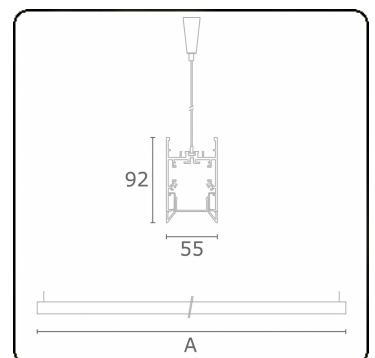

Edge 55 B Direct - satiné - HO 150mA - RAL
04.74204543-9999

Armatuurgegevens

Montage	Gependeld
Lichtuittreding	Direct
Afscherming	satiné plexi
Beschermingsgraad	IP 20
Behuizing	Aluminium
Afwerking	RAL kleur naar keuze
Keurmerken	CE, ISO 9001

Lichttechnische gegevens

UGR	>19
CIE Fluxcode	56 87 99 99 59

Afmetingen

A	1136 mm
---	---------

Opmerkingen

Pendelarmatuur - Direct - HO 150mA - satiné - RAL

ENERGY

Verrijgbaar op aanvraag.
Disponible sur demande.
Available on request.
Auf Anfrage.