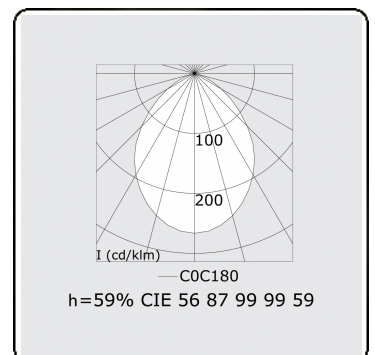

Edge 55 B Direct - satiné - HO 150mA - RAL
04.74200503-9999

Armatuurgegevens

Montage	Gependeld
Lichtuittreding	Direct
Afscherming	satiné plexi
Beschermingsgraad	IP 20
Behuizing	Aluminium
Afwerking	RAL kleur naar keuze
Keurmerken	CE, ISO 9001

Elektrische Gegevens

Veiligheidsklasse	I
Voeding	230V
Voorschakelapparaat	Stroomvoeding

Lampgegevens

Lamptype	LED 3000K
Wattage	3,2W
Bruto lichtstroom	6400
Armatuur vermogen	35,2W
Aantal	10
Levensduur LED module	L80/B10 > 72000h
Kleurtolerantie	MacAdam 3
CRI	>80

Lichttechnische gegevens

UGR	>19
CIE Fluxcode	56 87 99 99 59

Afmetingen

A	2816 mm
---	---------

Opmerkingen

Pendelarmatuur - Direct - HO 150mA - satiné - RAL

ENERGY

Verkrijgbaar op aanvraag.