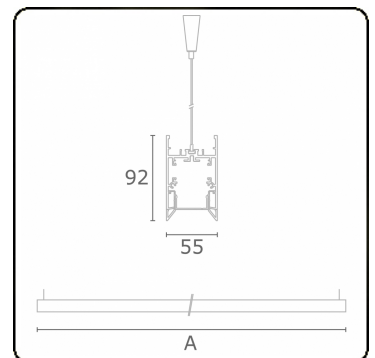

Edge 55 B Direct - satiné - HO 150mA - RAL
04.74200573-9999

Armatuurgegevens

Montage	Gependeld
Lichtuittreding	Direct
Afscherming	satiné plexi
Beschermingsgraad	IP 20
Behuizing	Aluminium
Afwerking	RAL kleur naar keuze
Keurmerken	CE, ISO 9001

Lichttechnische gegevens

UGR	>19
CIE Fluxcode	56 87 99 99 59

Afmetingen

A	1976 mm
---	---------

Opmerkingen

Pendelarmatuur - Direct - HO 150mA - satiné - RAL

ENERGY

Verrijgbaar op aanvraag.