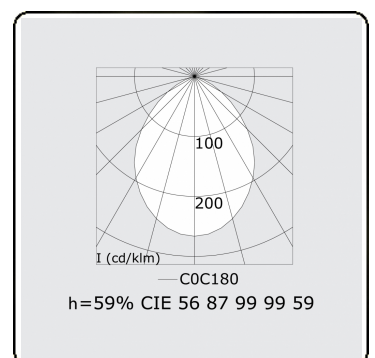

Lichttechnische gegevens

UGR	>19
CIE Fluxcode	56 87 99 99 59

Afmetingen

A	1136 mm
---	---------

Opmerkingen

Pendelarmatuur - Direct - HO 150mA - satiné - RAL

ENERGY

Verrijgbaar op aanvraag.