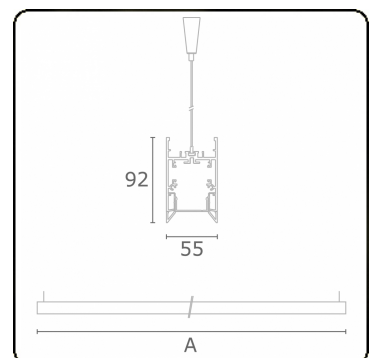

Edge 55 B Direct - satiné - HO 150mA - RAL
04.74200543-9999

Armatuurgegevens

Montage	Gependeld
Lichtuittreding	Direct
Afscherming	satiné plexi
Beschermingsgraad	IP 20
Behuizing	Aluminium
Afwerking	RAL kleur naar keuze
Keurmerken	CE, ISO 9001

Lichttechnische gegevens

UGR	>19
CIE Fluxcode	56 87 99 99 59

Afmetingen

A	1136 mm
---	---------

Opmerkingen

Pendelarmatuur - Direct - HO 150mA - satiné - RAL

ENERGY

Verrijgbaar op aanvraag.