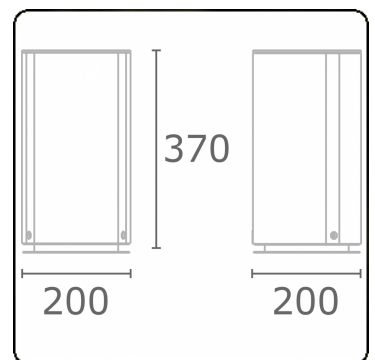

Connex 1
35.70101-7916

Armaturegegevens

Montage	Grond
Beschermingsgraad	IP 54
Behuizing	Aluminium
Afwerking	RAL 7016 antraciet structuur
Stopcontacten	schuko
Keurmerken	CE, ISO 9001

Elektrische Gegevens

Veiligheidsklasse	I
Voeding	230V

Lampgegevens

Lamptype	3 stopcontacten schuko
Wattage	230V/16A
Fitting	230V/16A

Opmerkingen

inclusief 3 stopcontacten 230V/16A

ENERGY

Verrijgbaar op aanvraag.

Disponible sur demande.

Available on request.