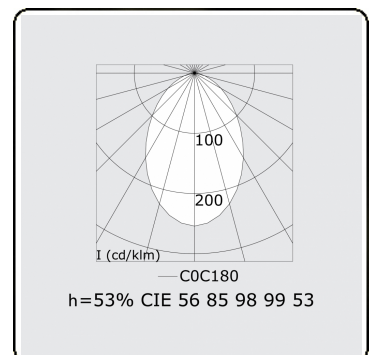

Edge 55 S Direct - satiné - HO 150mA - ANO
06.74004554-0001

Armatuurgegevens

Montage	Wand Opbouw
Lichtuittreding	Direct
Afscherming	satiné plexi
Beschermingsgraad	IP 20
Behuizing	Aluminium
Afwerking	geanodiseerde afwerking
Keurmerken	CE, ISO 9001

Lichttechnische gegevens

UGR	>19
CIE Fluxcode	56 85 98 99 53

Afmetingen

A	1416 mm
---	---------

Opmerkingen

Wandarmatuur - Direct - HO 150mA - satiné (gelijkglegend) - ANO

ENERGY

Verrijgbaar op aanvraag.