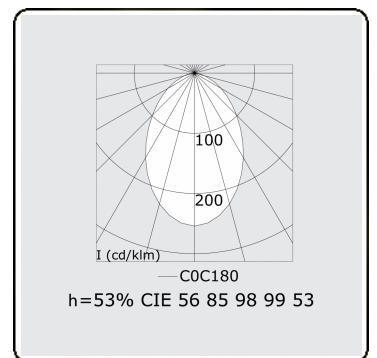

Edge 55 S Direct - satiné - HO 150mA - ANO
06.74000544-0001

Armatuurgegevens

Montage	Wand Opbouw
Lichtuittreding	Direct
Afscherming	satiné plexi
Beschermingsgraad	IP 20
Behuizing	Aluminium
Afwerking	geanodiseerde afwerking
Keurmerken	CE, ISO 9001

Lichttechnische gegevens

UGR	>19
CIE Fluxcode	56 85 98 99 53

Afmetingen

A	1136 mm
---	---------

Opmerkingen

Wandarmatuur - Direct - HO 150mA - satiné (gelijkglegend) - ANO

ENERGY

Verrijgbaar op aanvraag.