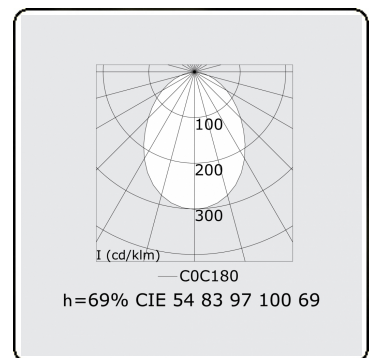

**Lichttechnische Daten**

UGR	>19
CIE Fluxcode	54 83 97 100 69

**Abmessungen**

A	2804 mm
---	---------

**Bemerkungen**

Einbauleuchte (randlos) - Direkt - HO 325mA - satiniert - RAL

**ENERGY**

Verrijgbaar op aanvraag.