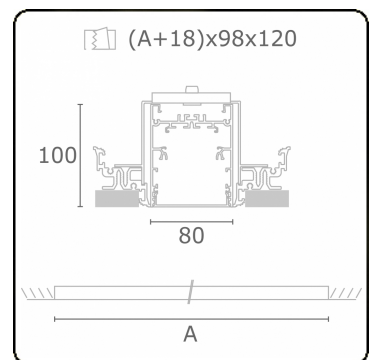

**Lichttechnische Daten**

UGR	>19
CIE Fluxcode	54 83 97 100 69

**Abmessungen**

A	2804 mm
---	---------

**Bemerkungen**

Einbauleuchte (randlos) - Direkt - HO 325mA - satiniert - RAL

**ENERGY**

Verrijgbaar op aanvraag.