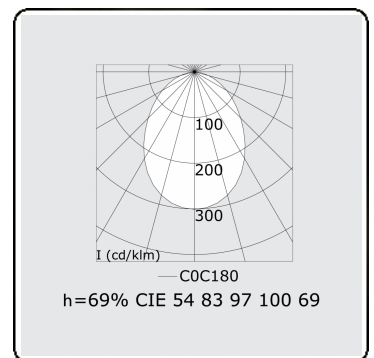

**Photometric details**

UGR	>19
CIE Fluxcode	54 83 97 100 69

**Dimensions**

A	2524 mm
---	---------

**Remarks**

Recessed luminaire (trimless) - Direct - HO 325mA - satin - RAL

**ENERGY**

Verrijgbaar op aanvraag.