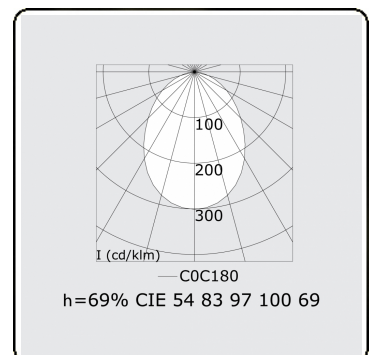

Photometric details

UGR	>19
CIE Fluxcode	54 83 97 100 69

Dimensions

A	1684 mm
---	---------

Remarks

Recessed luminaire (trimless) - Direct - HO 325mA - satin - RAL

ENERGY

A
 Verkrijgbaar op aanvraag.
B
 Disponible sur demande.
C
D
 Available on request.
E
F
 Auf Anfrage.
G