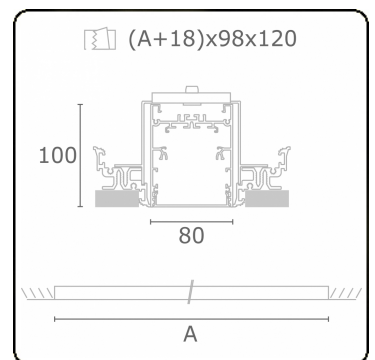

Photometric details

UGR	>19
CIE Fluxcode	54 83 97 100 69

Dimensions

A	1684 mm
---	---------

Remarks

Recessed luminaire (trimless) - Direct - HO 325mA - satin - RAL

ENERGY

A
 Verkrijgbaar op aanvraag.
B
 Disponible sur demande.
C
D
 Available on request.
E
F
 Auf Anfrage.
G