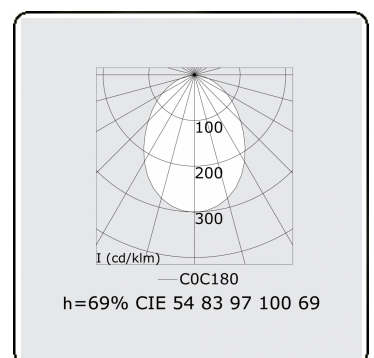

Elektrische Gegevens

| | |
|---------------------|-----------------------|
| Veiligheidsklasse | I |
| Voeding | 230V |
| Voorschakelapparaat | Stroomvoeding DALI/TD |

Lampgegevens

| | |
|-----------------------|------------------|
| Lamptype | LED 4000K |
| Wattage | 7,2W |
| Bruto lichtstroom | 8040 |
| Armatuur vermogen | 47,5W |
| Aantal | 6 |
| Levensduur LED module | L80/B10 > 72000h |
| Kleurtolerantie | MacAdam 3 |
| CRI | >80 |

Lichttechnische gegevens

| | |
|--------------|-----------------|
| UGR | >19 |
| CIE Fluxcode | 54 83 97 100 69 |

Afmetingen

| | |
|---|---------|
| A | 1684 mm |
|---|---------|

Opmerkingen

Inbouwarmatuur (randloos) - Direct - HO 325mA - satiné - RAL