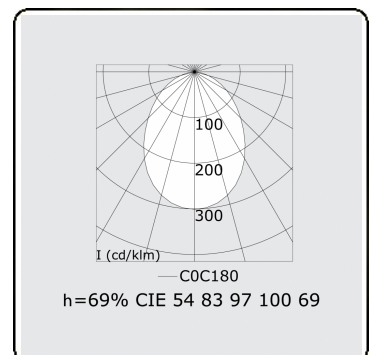

Lichttechnische Daten

UGR	>19
CIE Fluxcode	54 83 97 100 69

Abmessungen

A	1404 mm
---	---------

Bemerkungen

Einbauleuchte (randlos) - Direkt - HO 325mA - satiniert - RAL

ENERGY

Verrijgbaar op aanvraag.