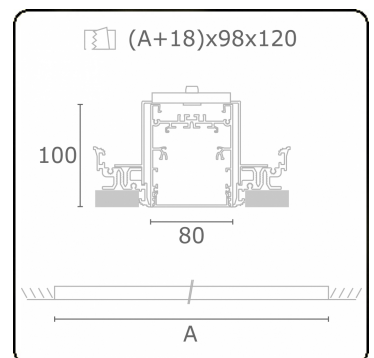

Lichttechnische Daten

UGR	>19
CIE Fluxcode	54 83 97 100 69

Abmessungen

A	1404 mm
---	---------

Bemerkungen

Einbauleuchte (randlos) - Direkt - HO 325mA - satiniert - RAL

ENERGY

Verrijgbaar op aanvraag.