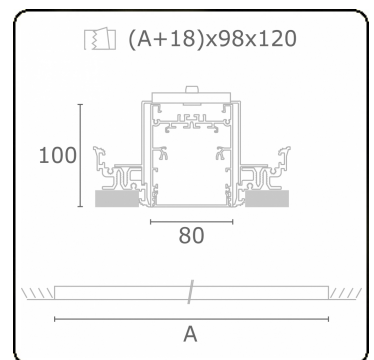

Photometric details

UGR	>19
CIE Fluxcode	54 83 97 100 69

Dimensions

A	2524 mm
---	---------

Remarks

Recessed luminaire (trimless) - Direct - HO 325mA - satin - RAL

ENERGY

Verrijgbaar op aanvraag.