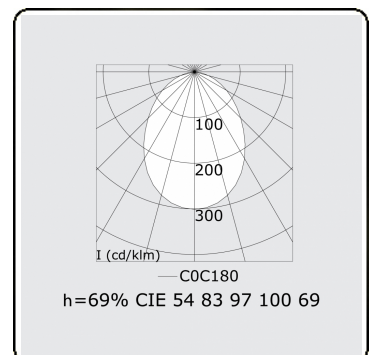

**Elektrische Gegevens**

Veiligheidsklasse	I
Voeding	230V
Voorschakelapparaat	Stroomvoeding

**Lampgegevens**

Lamptype	LED 4000K
Wattage	7,2W
Bruto lichtstroom	9380
Armatuur vermogen	55,4W
Aantal	7
Levensduur LED module	L80/B10 > 72000h
Kleurtolerantie	MacAdam 3
CRI	>80

**Lichttechnische gegevens**

UGR	>19
CIE Fluxcode	54 83 97 100 69

**Afmetingen**

A	1964 mm
---	---------

**Opmerkingen**

Inbouwarmatuur (randloos) - Direct - HO 325mA - satiné - RAL

**ENERGY**

A  
 Verkrijgbaar op aanvraag.  
B  
 Disponible sur demande.  
C  
D  
 Available on request.  
E  
F  
 Auf Anfrage.  
G