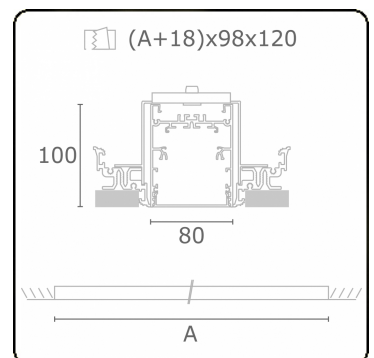

**Lichttechnische gegevens**

UGR	>19
CIE Fluxcode	54 83 97 100 69

**Afmetingen**

A	1964 mm
---	---------

**Opmerkingen**

Inbouwarmatuur (randloos) - Direct - HO 325mA - satiné - RAL

**ENERGY**

A  
 Verkrijgbaar op aanvraag.  
B  
 Disponible sur demande.  
C  
D  
 Available on request.  
E  
F  
 Auf Anfrage.  
G