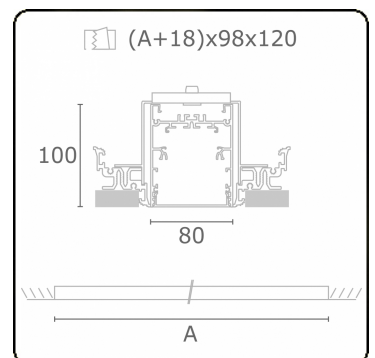

Photometric details

UGR	>19
CIE Fluxcode	54 83 97 100 69

Dimensions

A	1684 mm
---	---------

Remarks

Recessed luminaire (trimless) - Direct - HO 325mA - satin - RAL

ENERGY

Verrijgbaar op aanvraag.