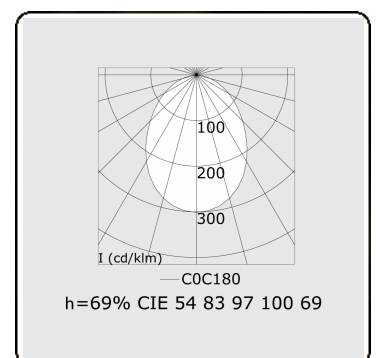

Elektrische Gegevens

Veiligheidsklasse	I
Voeding	230V
Voorschakelapparaat	Stroomvoeding

Lampgegevens

Lamptype	LED 4000K
Wattage	7,2W
Bruto lichtstroom	8040
Armatuur vermogen	47,5W
Aantal	6
Levensduur LED module	L80/B10 > 72000h
Kleurtolerantie	MacAdam 3
CRI	>80

Lichttechnische gegevens

UGR	>19
CIE Fluxcode	54 83 97 100 69

Afmetingen

A	1684 mm
---	---------

Opmerkingen

Inbouwarmatuur (randloos) - Direct - HO 325mA - satiné - RAL

ENERGY

Verrijgbaar op aanvraag.