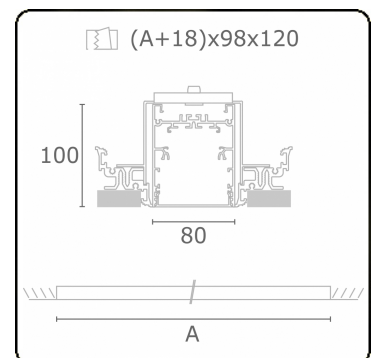

Lichttechnische gegevens

UGR	>19
CIE Fluxcode	54 83 97 100 69

Afmetingen

A	1684 mm
---	---------

Opmerkingen

Inbouwarmatuur (randloos) - Direct - HO 325mA - satiné - RAL

ENERGY

Verrijgbaar op aanvraag.