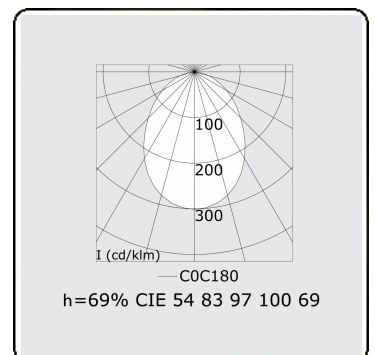

**Electric details**

Protection class	I
Supply	230V
Control gear box	Current driver

**Lamp details**

Lamptype	LED 4000K
Wattage	7,2W
Gross luminous flux	6700
Luminaire power	39,6W
Number	5
Lifetime LED module	L80/B10 > 72000h
Color tolerance	MacAdam 3
CRI	>80

**Photometric details**

UGR	>19
CIE Fluxcode	54 83 97 100 69

**Dimensions**

A	1404 mm
---	---------

**Remarks**

Recessed luminaire (trimless) - Direct - HO 325mA - satin - RAL

**ENERGY**

A  
 Verkrijgbaar op aanvraag.  
B  
 Disponible sur demande.  
C  
D  
 Available on request.  
E  
F  
 Auf Anfrage.  
G