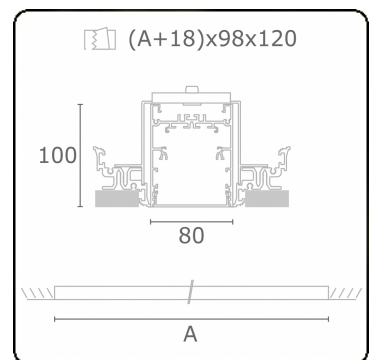

**Photometric details**

UGR	>19
CIE Fluxcode	54 83 97 100 69

**Dimensions**

A	1404 mm
---	---------

**Remarks**

Recessed luminaire (trimless) - Direct - HO 325mA - satin - RAL

**ENERGY**

A  
 Verkrijgbaar op aanvraag.  
B  
 Disponible sur demande.  
C  
D  
 Available on request.  
E  
F  
 Auf Anfrage.  
G