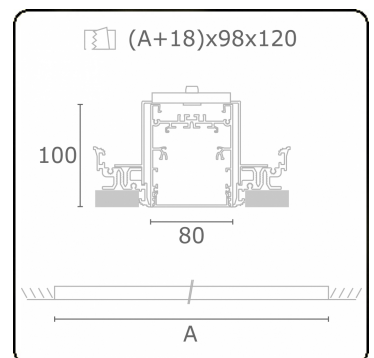

**Lichttechnische gegevens**

UGR	>19
CIE Fluxcode	54 83 97 100 69

**Afmetingen**

A	1404 mm
---	---------

**Opmerkingen**

Inbouwarmatuur (randloos) - Direct - HO 325mA - satiné - RAL

**ENERGY**

Verrijgbaar op aanvraag.