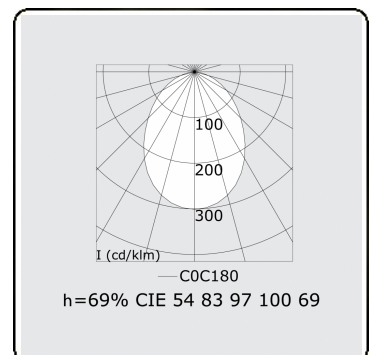

**Lichttechnische gegevens**

UGR	>19
CIE Fluxcode	54 83 97 100 69

**Afmetingen**

A	1404 mm
---	---------

**Opmerkingen**

Inbouwarmatuur (randloos) - Direct - HO 325mA - satiné - RAL

**ENERGY**

Verrijgbaar op aanvraag.