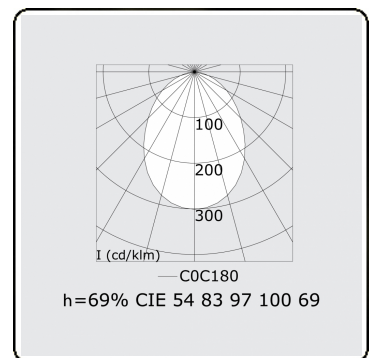

Lichttechnische Daten

UGR	>19
CIE Fluxcode	54 83 97 100 69

Abmessungen

A	2524 mm
---	---------

Bemerkungen

Einbauleuchte (randlos) - Direkt - HO 325mA - satiniert - RAL

ENERGY

Verrijgbaar op aanvraag.