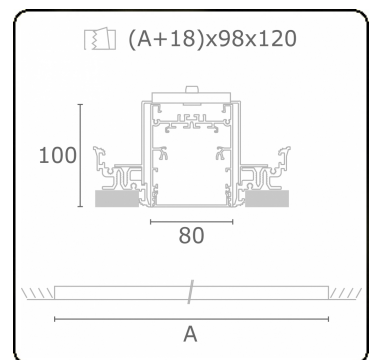

Lichttechnische Daten

UGR	>19
CIE Fluxcode	54 83 97 100 69

Abmessungen

A	2524 mm
---	---------

Bemerkungen

Einbauleuchte (randlos) - Direkt - HO 325mA - satiniert - RAL

ENERGY

Verrijgbaar op aanvraag.