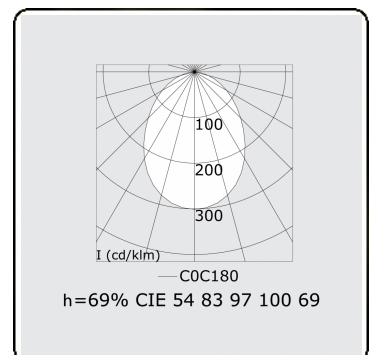

Photometric details

UGR	>19
CIE Fluxcode	54 83 97 100 69

Dimensions

A	2244 mm
---	---------

Remarks

Recessed luminaire (trimless) - Direct - HO 325mA - satin - RAL

ENERGY

Verrijgbaar op aanvraag.