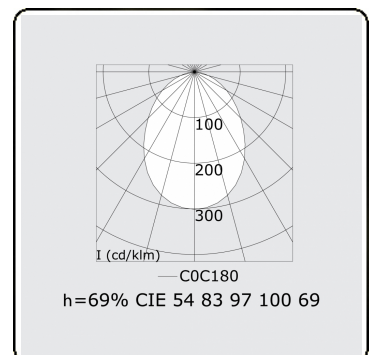

Lichttechnische gegevens

| | |
|--------------|-----------------|
| UGR | >19 |
| CIE Fluxcode | 54 83 97 100 69 |

Afmetingen

| | |
|---|---------|
| A | 1964 mm |
|---|---------|

Opmerkingen

Inbouwarmatuur (randloos) - Direct - HO 325mA - satiné - RAL