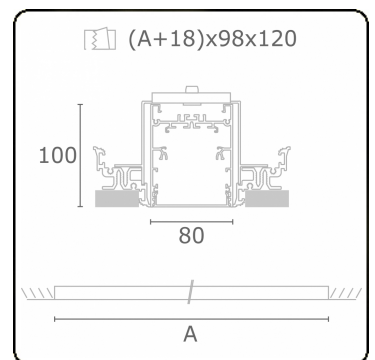

Lichttechnische gegevens

| | |
|--------------|-----------------|
| UGR | >19 |
| CIE Fluxcode | 54 83 97 100 69 |

Afmetingen

| | |
|---|---------|
| A | 1964 mm |
|---|---------|

Opmerkingen

Inbouwarmatuur (randloos) - Direct - HO 325mA - satiné - RAL